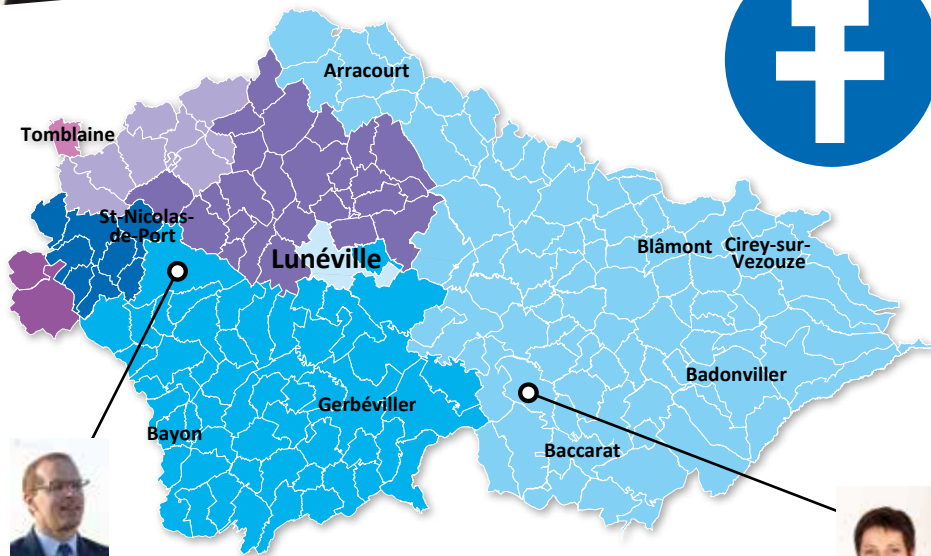

Thibault BAZIN

Thibault BAZIN un député présent en circonscription et actif à l'Assemblée

Un engagement 100% pour notre circonscription !

- > Une mission au quotidien : vous aider
- > Un objectif : porter votre voix, celle de notre territoire, afin de contribuer à son développement

Un député
100%
à votre écoute
190 rencontres réalisées dans les 190 communes

Un binôme
100%
LOCAL

Valérie PAYEUR comme suppléante

- > incarne le renouvellement et la société civile (artisanat).
- > portera le souci de la ruralité dans l'Est Lunévillois, résidant actuellement à Azerailles après avoir habité à Blâmont, travaillant à Baccarat
- > aura le souci du développement local

Thibault BAZIN
Candidat, habite à Rosières-aux-Salines

Valérie PAYEUR
Suppléante, habite à Azerailles

LA CROIX DE LORRAINE COMME EMBLÈME

/// Symbole de la **Lorraine** : notre région à laquelle nous sommes très attachés.