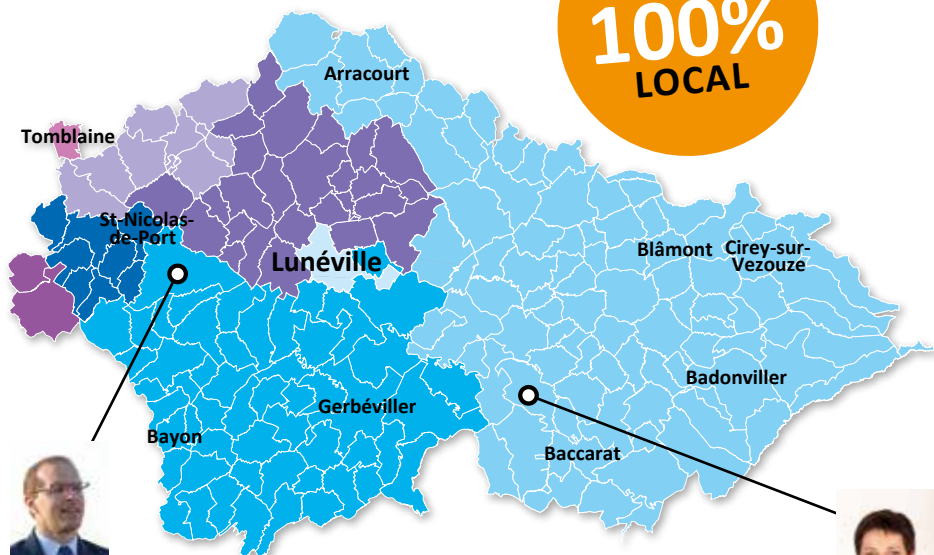

Nous avons choisi comme emblème la croix de Lorraine qui symbolise notre attachement à notre territoire, notre boussole programmatique « gaulliste » et le souci de porter une voix libre.

Ainsi, je m'engage à soutenir les mesures qui iront dans le bon sens, à chercher à amender quand nos réalités territoriales ne seront pas bien prises en compte et à m'opposer très fermement chaque fois que cela sera nécessaire.

Thibault BAZIN

Thibault BAZIN *un député présent en circonscription et actif à l'Assemblée*

Un engagement 100% pour notre circonscription !

- > Une mission au quotidien : vous aider
- > Un objectif : porter votre voix, celle de notre territoire, afin de contribuer à son développement

Un député 100% sur le terrain !

Valérie PAYEUR comme suppléante

- > incarne le renouvellement et la société civile (artisanat).
- > portera le souci de la ruralité dans l'Est Lunévillois, résidant actuellement à Azerailles après avoir habité à Blâmont, travaillant à Baccarat
- > aura le souci du développement local

TOUS MOBILISÉS à 100% pour notre territoire !

Un binôme 100% LOCAL

Thibault BAZIN
Candidat,
habite à Rosières-aux-Salines

Valérie PAYEUR
Suppléante,
habite à Azerailles

LA CROIX DE LORRAINE COMME EMBLÈME

/// **Symbole de la Lorraine** : notre région à laquelle nous sommes très attachés.